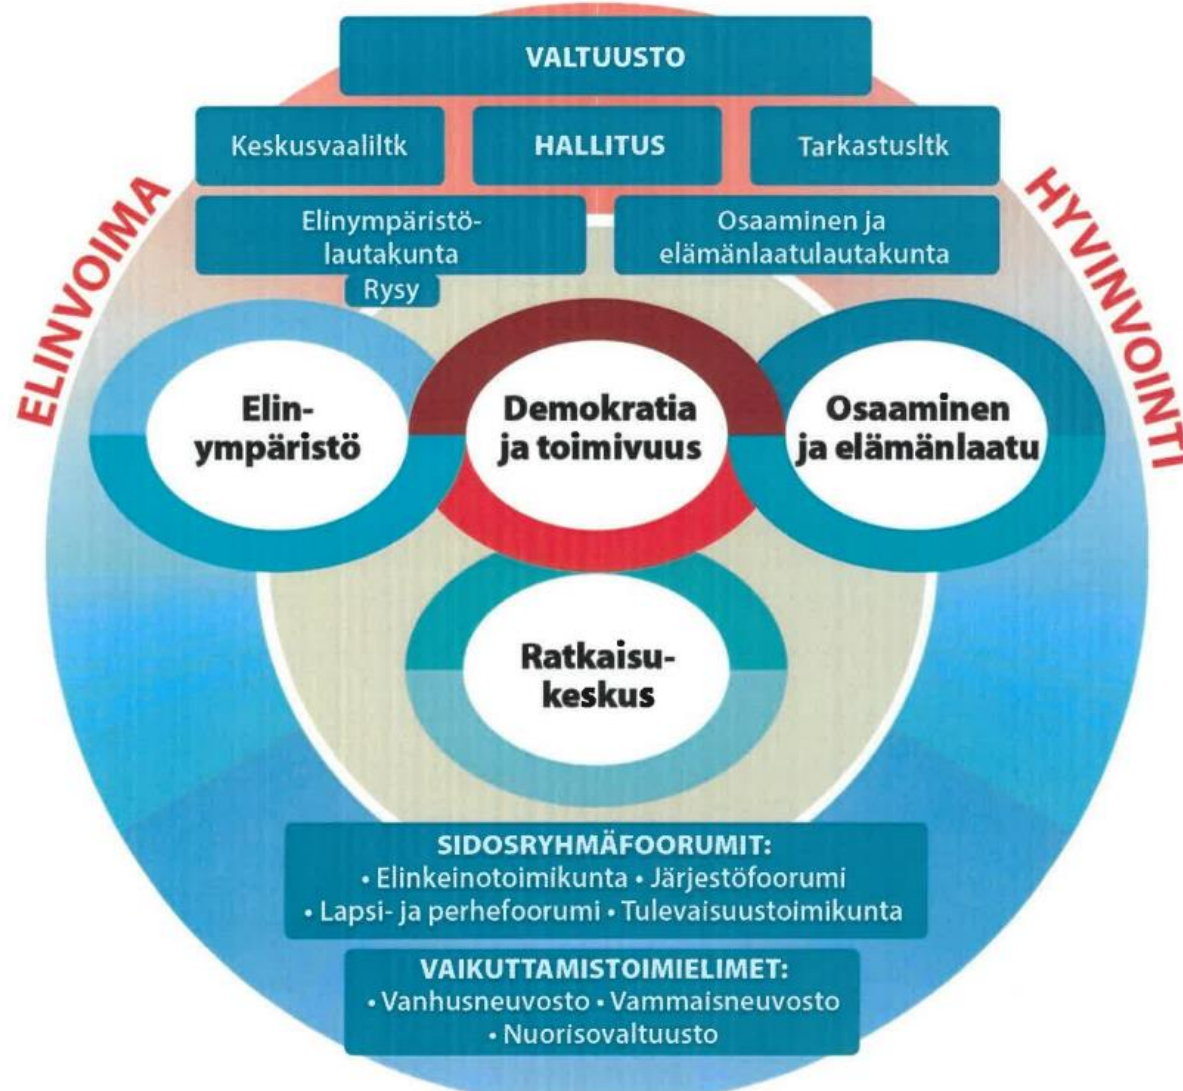

Uusi organisaatio 1.1.2023

Elinympäristö

Kiinteistöjen ja alueiden palvelut

Vesi- ja viemäri-laitos

Ymp.terveydenhuolto

Raken-nus- ja ympä-ristöjao sto

Tilahallinta

Kaa-voitus

Liikennealueet ja yleiset alueet

Ruoka ja siisteys

Hal-linto

Vesi-laitos

Viemä-ri-laitos

Ymp.terveydenhuolto

Ra-ken-nus-valvonta

Ym-pä-ris-tön-suojelu