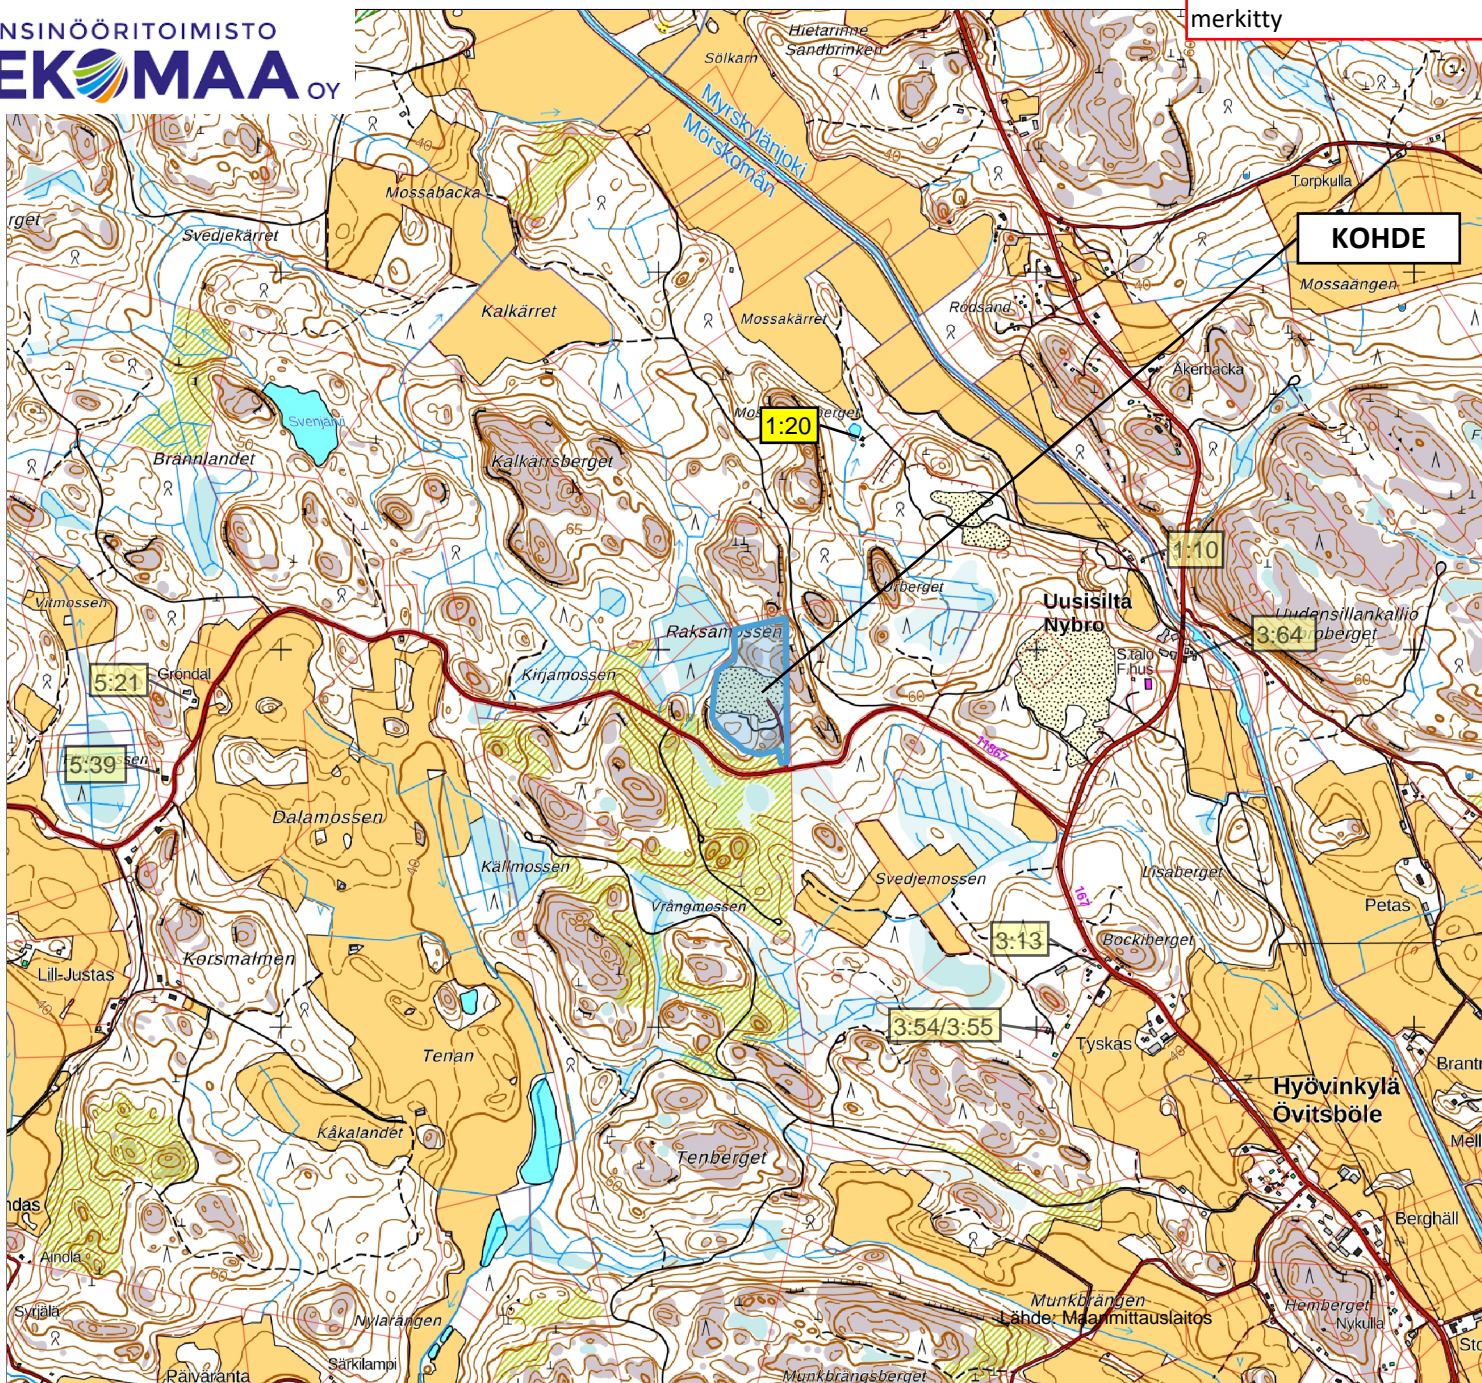

Lähimmät naapurit  
merkitty

km

ETRS-TM35FIN