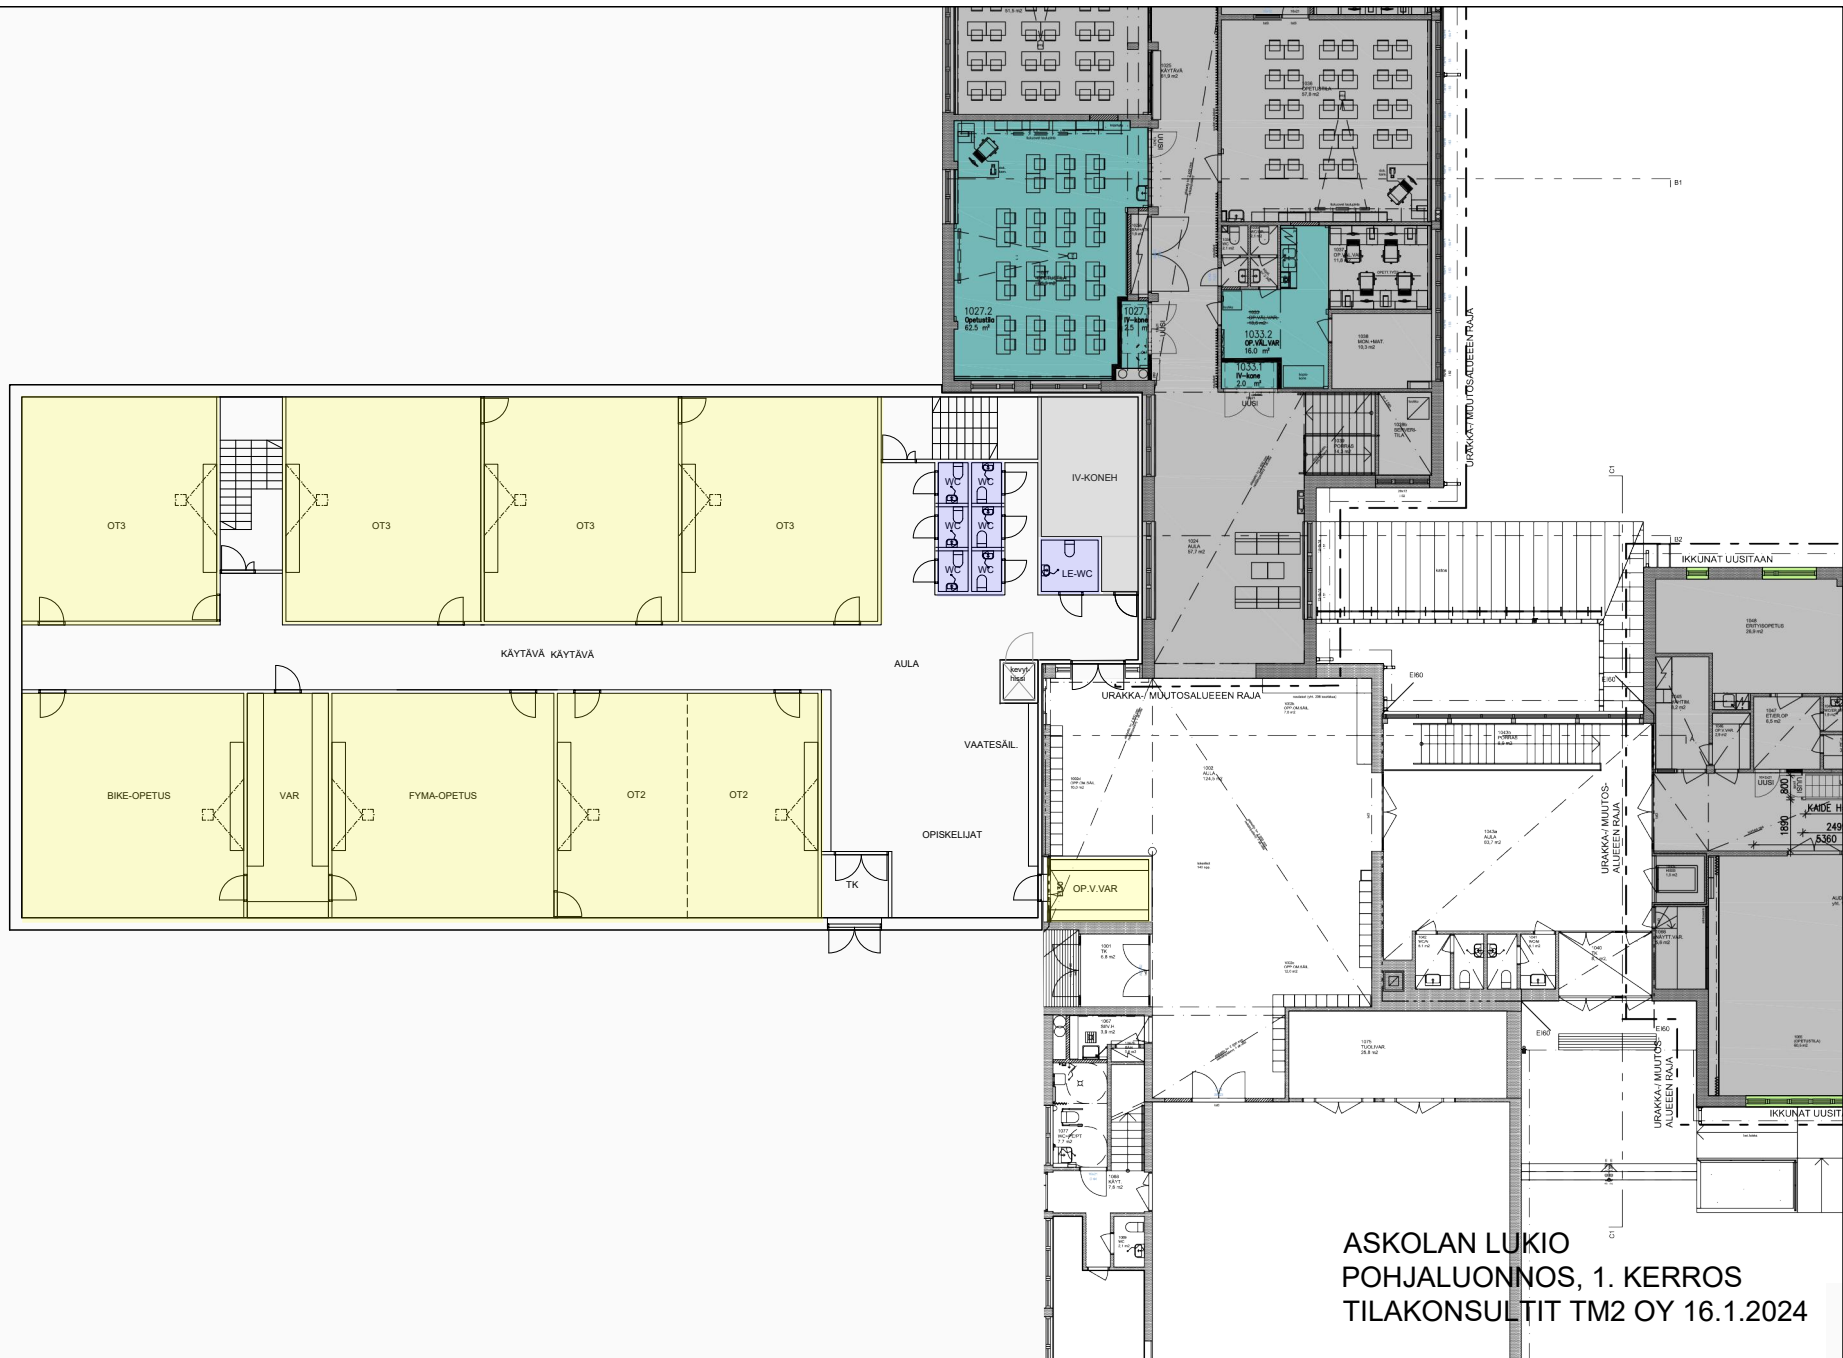

CE\|æ\Ä\ä

C-osan peruskorjausalue

ASKOLAN LUKIO
 POHJALUONNOS, 1. KERROS
 TILAKONSULTIT TM2 OY 16.1.2024

ASKOLAN LUKIO
 POHJALUONNOS, 1. KERROS
 TILAKONSULTIT TM2 OY 16.1.2024

M | ä | ä | ä | ä | ä

ä | ä | ä | ä | ä

C-osan siivous- ja tekniikkatilojen korjausalue

C-osan peruskorjausalue

Valmistuskeittiön muutosalue

ASKOLAN LUKIO
 POHJALUONNOS, POHJAKERROS
 TILAKONSULTIT TM2 OY 16.1.2024