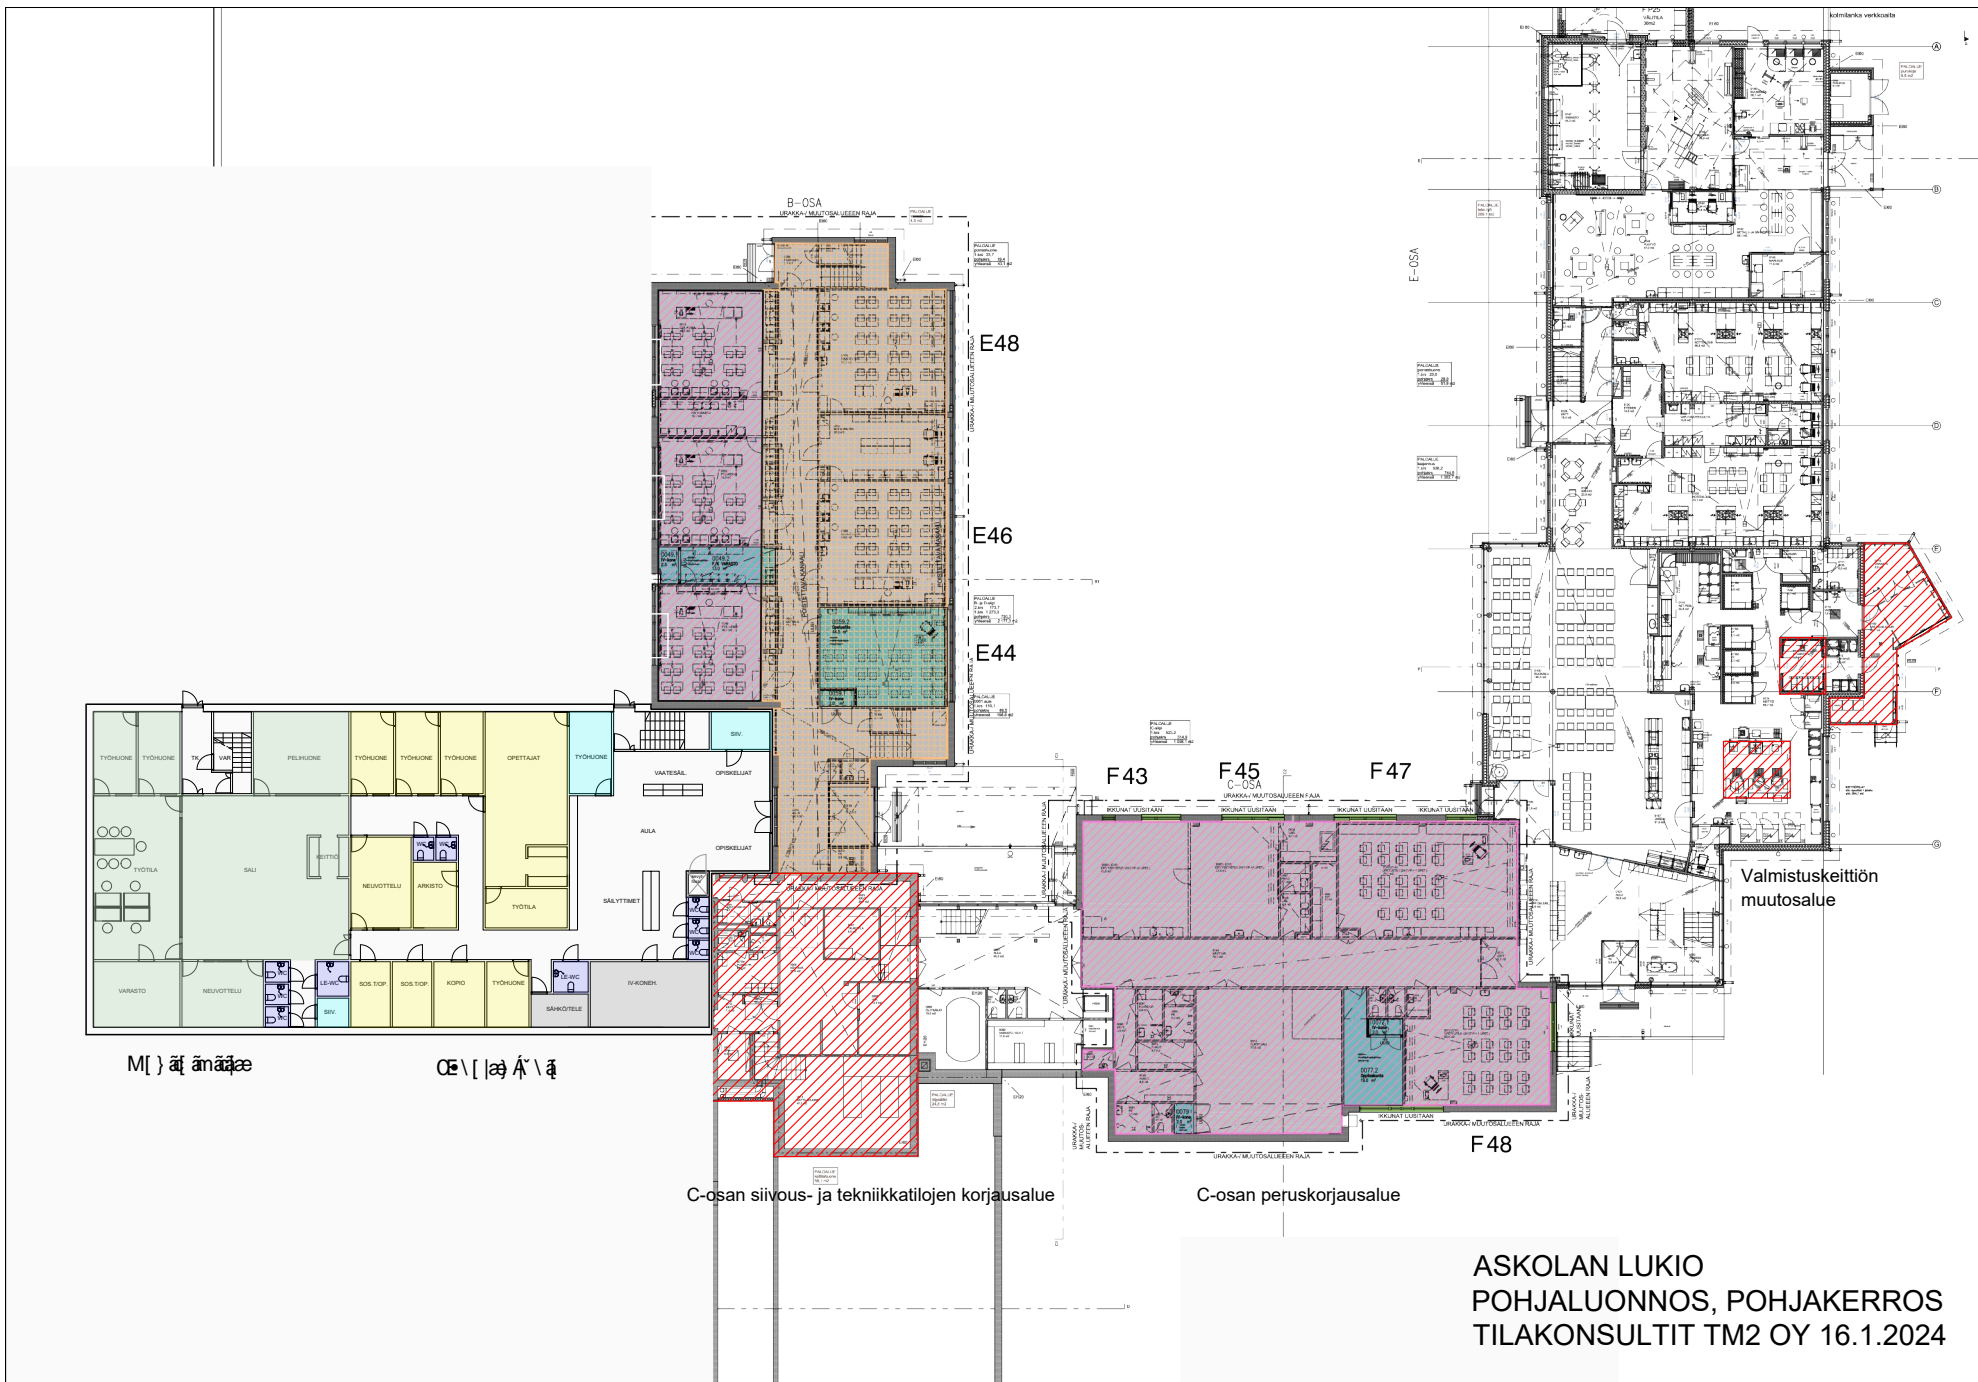

CE\|æ\Ä\ä

C-osan peruskorjausalue

ASKOLAN LUKIO
 POHJALUONNOS, 1. KERROS
 TILAKONSULTIT TM2 OY 16.1.2024

ASKOLAN LUKIO
 POHJALUONNOS, 1. KERROS
 TILAKONSULTIT TM2 OY 16.1.2024

M | ä | ä | ä | ä | ä

ä | ä | ä | ä | ä

C-osan siivous- ja tekniikkatilojen korjausalue

C-osan peruskorjausalue

Valmistuskeittiön muutosalue

ASKOLAN LUKIO
 POHJALUONNOS, POHJAKERROS
 TILAKONSULTIT TM2 OY 16.1.2024