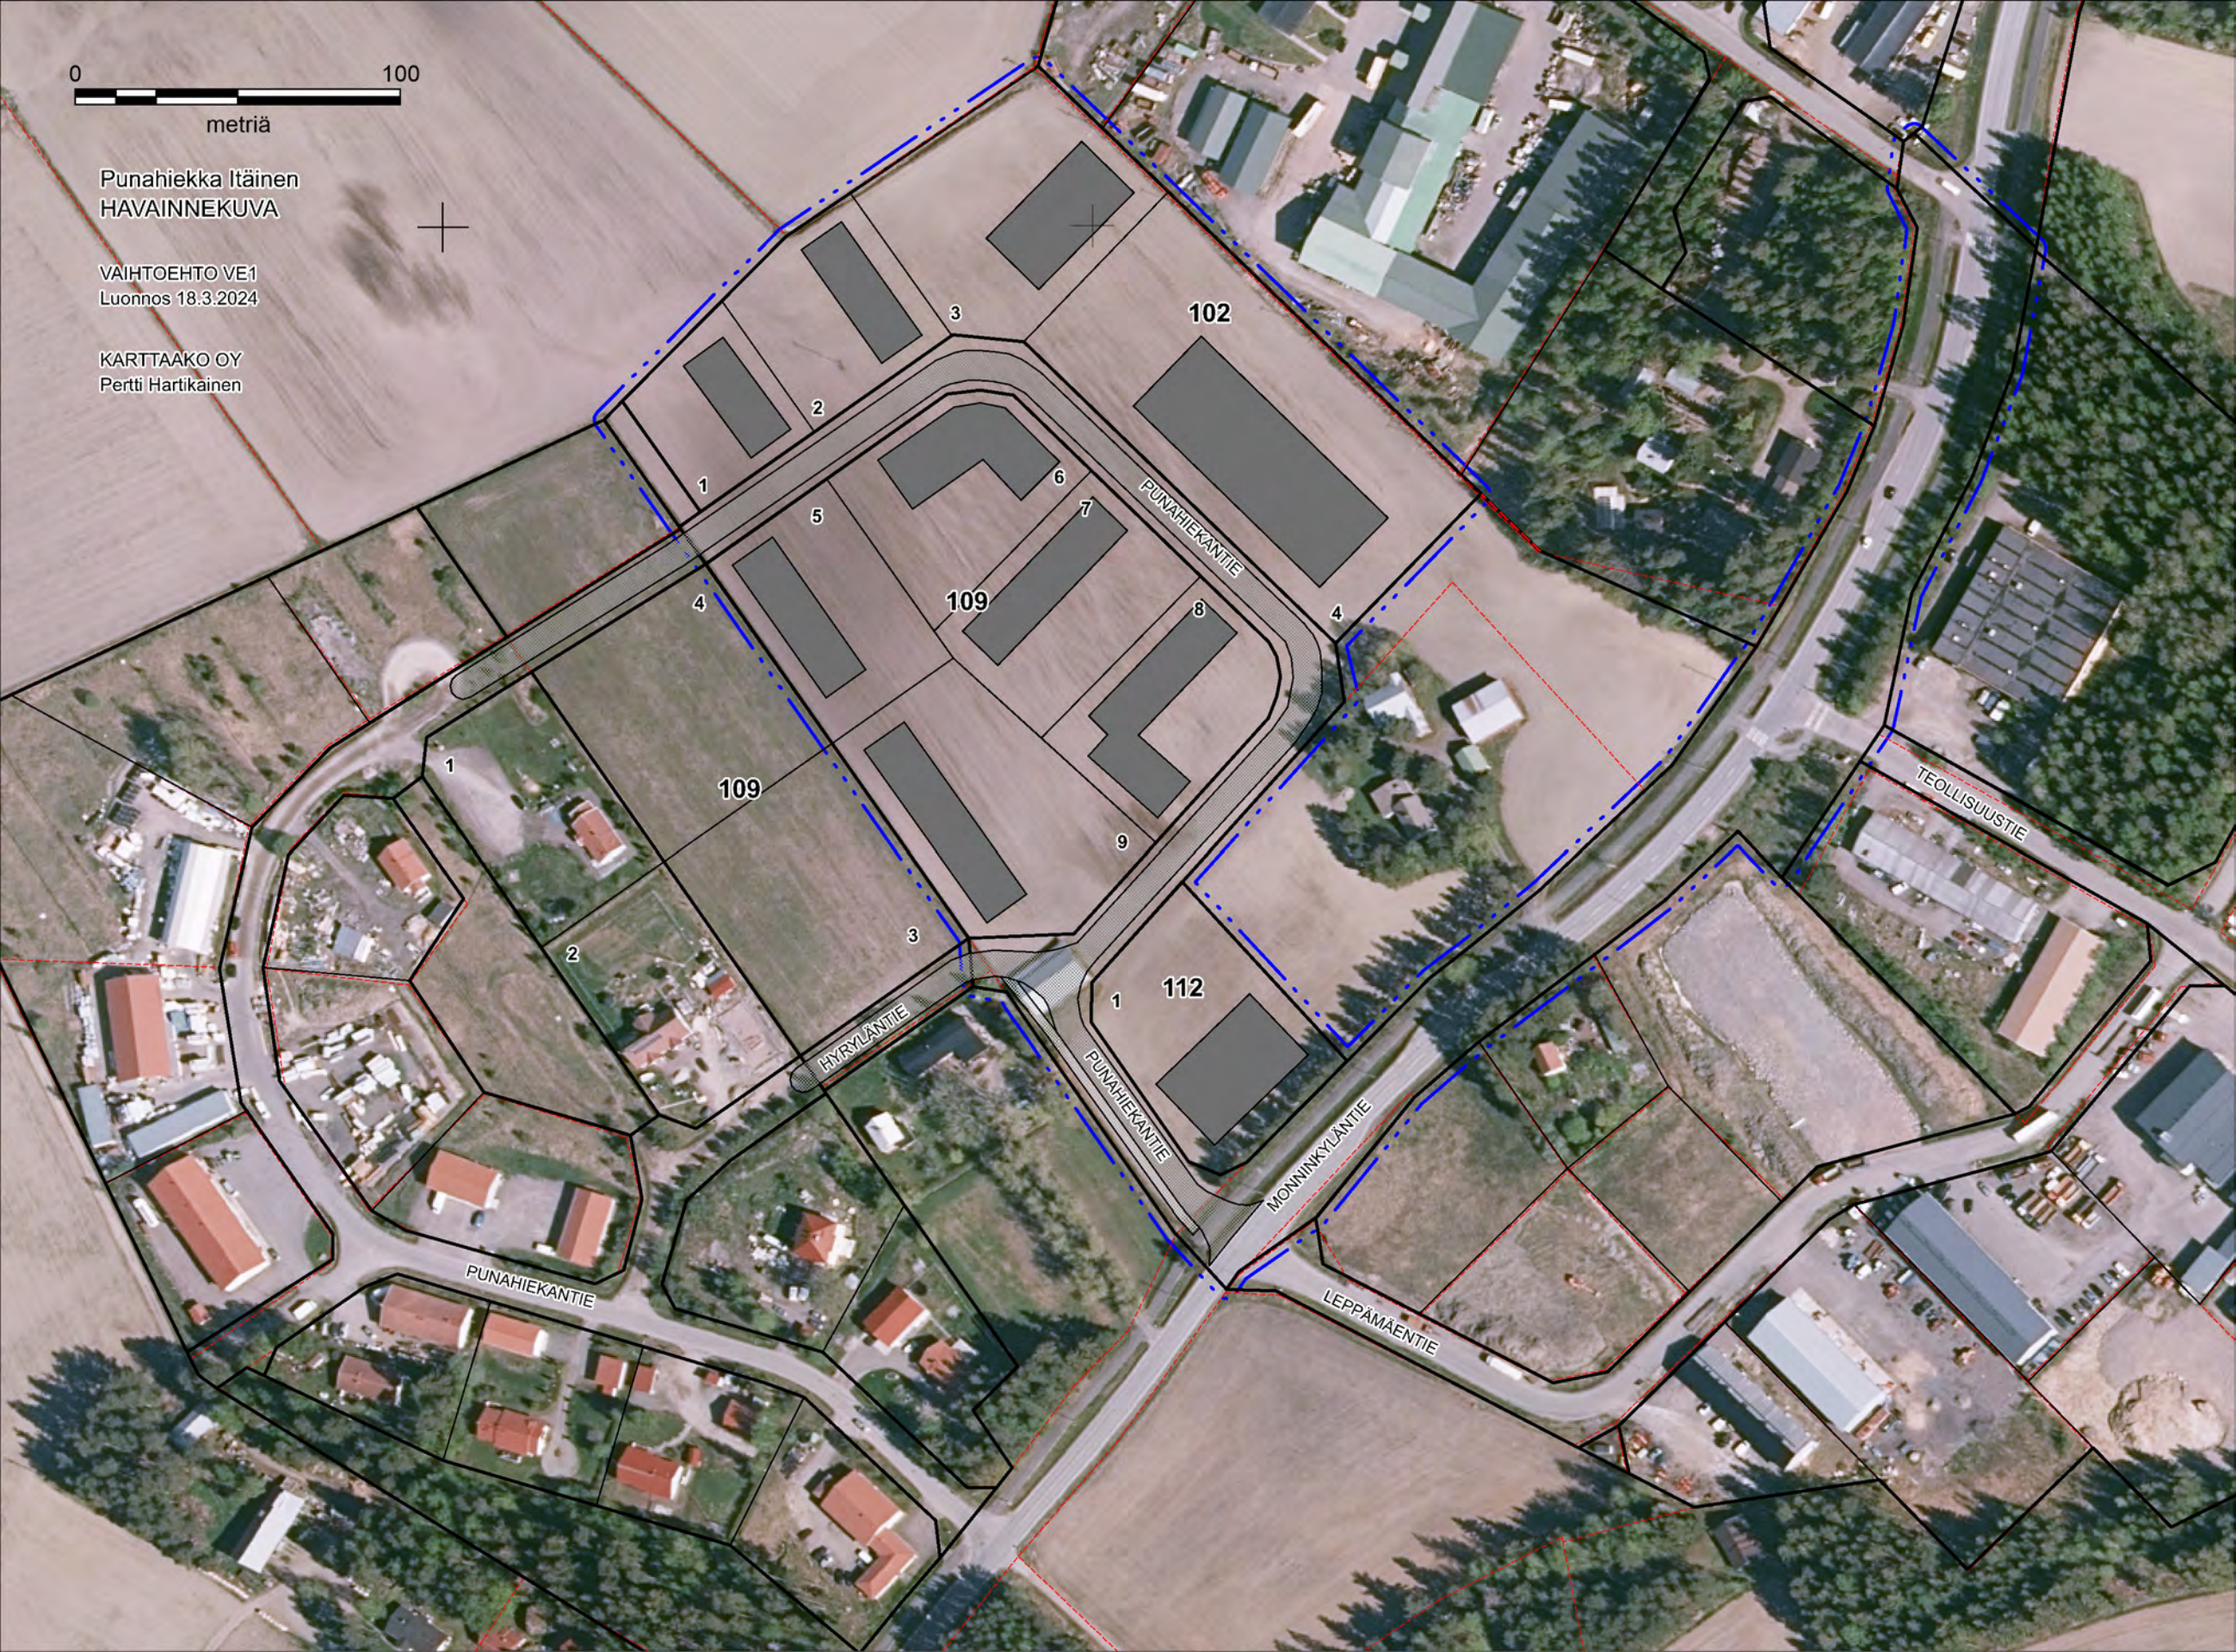

metriä

Punahiekkä Itäinen HAVAINNEKUVA

VAIHTOEHTO VE1
Luonnos 18.3.2024

KARTTAAKO OY
Pertti Hartikainen

3

102

2

1

6

7

5

109

8

4

9

109

1

2

3

112

1

HYRYLÄNTIE

PUNAHIEKANTIE

MONNINKYLÄNTIE