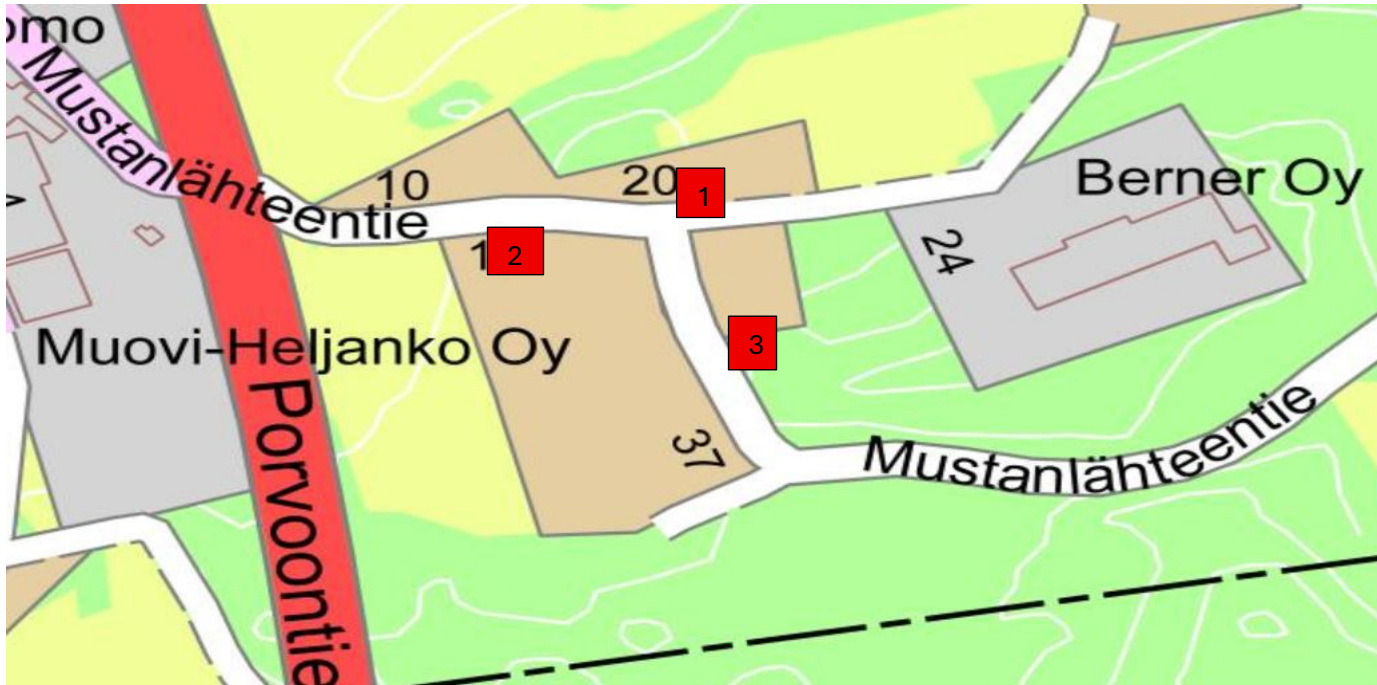

Liikennemerkit Mustanlähteentielle

Elinympäristölautakunta 14.4.2026

Liikennemerkit

1. Liikennemerkki B 5

2. Liikennemerkki B1 lisäkilvellä H 22.1 etuajo-oikeutettu tie oikealle

3. Liikennemerkki B1 lisäkilvellä H 22.1 etuajo-oikeutettu tie vasemmalle