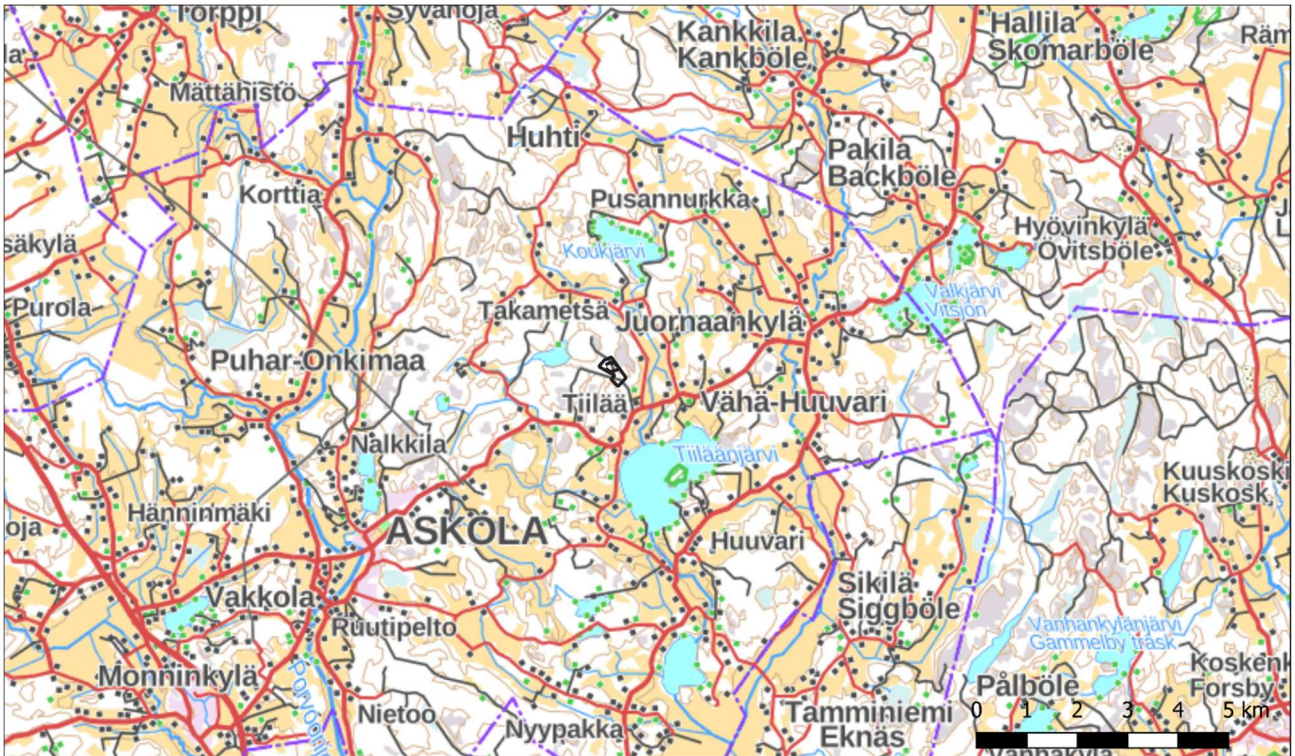

Liite 2. Lupa-alueen sijainti

Lupa-alueen sijainti on merkitty kartoille mustalla viivarajauksella. Ylemmän kartan mittakaava on 1:100 000 ja alemman kartan 1:20 000.