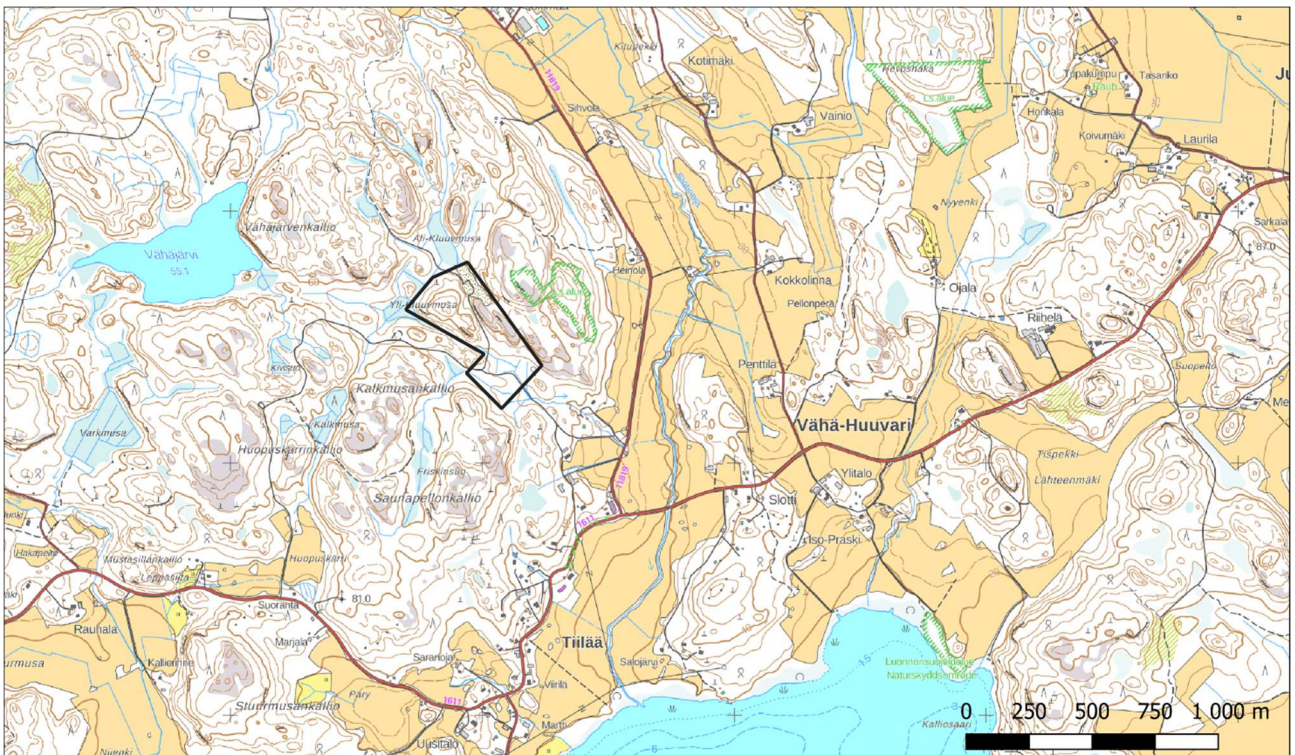

Liite 2. Lupa-alueen sijainti

Lupa-alueen sijainti on merkitty kartoille mustalla viivarajauksella. Ylemmän kartan mittakaava on 1:100 000 ja alemman kartan 1:20 000.