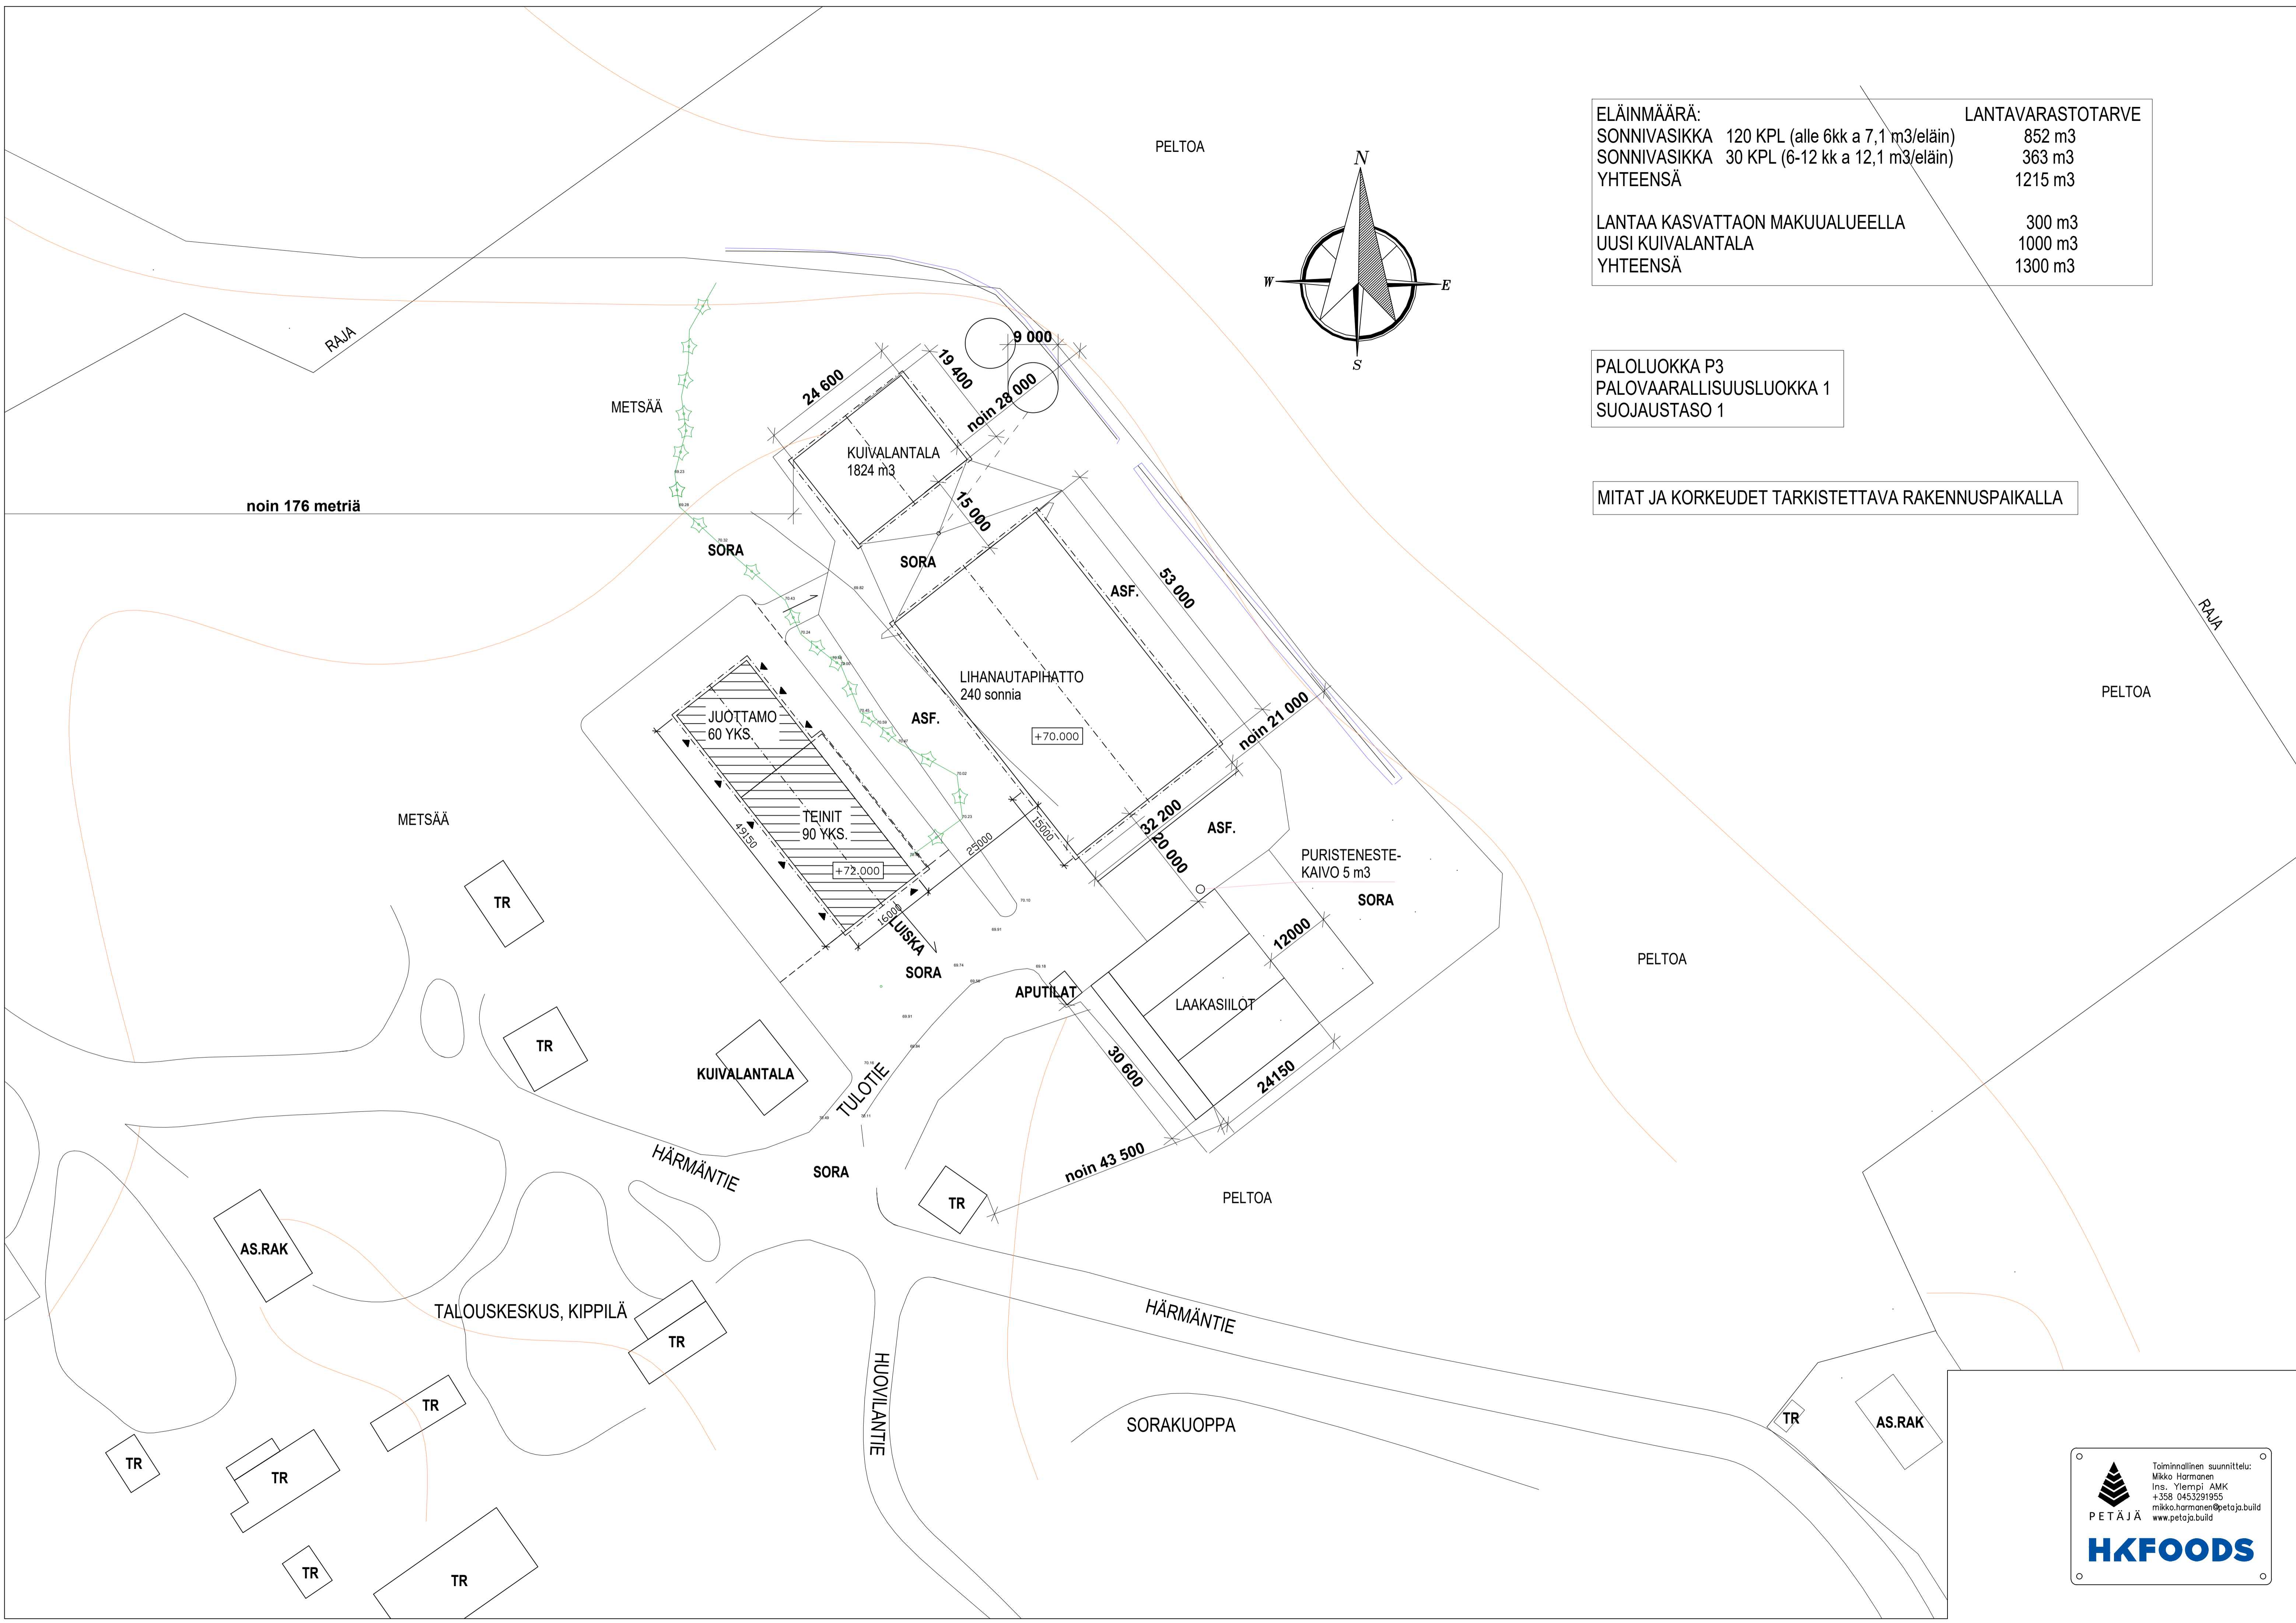

ELÄINMÄÄRÄ:	LANTAVARASTOTARVE
SONNIVASIKKA 120 KPL (alle 6kk a 7,1 m <sup>3</sup> /eläin)	852 m <sup>3</sup>
SONNIVASIKKA 30 KPL (6-12 kk a 12,1 m <sup>3</sup> /eläin)	363 m <sup>3</sup>
YHTEENSÄ	1215 m <sup>3</sup>
LANTAA KASVATTAON MAKUUALUEELLA	300 m <sup>3</sup>
UUSI KUIVALANTALA	1000 m <sup>3</sup>
YHTEENSÄ	1300 m <sup>3</sup>

PALOLUOKKA P3  
PALOVAARALLISUUSLUOKKA 1  
SUOJAUSTASO 1

MITAT JA KORKEUDET TARKISTETTAVA RAKENNUSPAIKALLA

RAJA  
noin 176 metriä

RAJA

METSÄÄ

PELTOA

HÄRMÄNTIE

PELTOA

TALOUSKESKUS, KIPPILÄ

PELTOA

SORAKUOPPA

Toiminnallinen suunnittelu:  
Mikko Harmonen  
Ins. Yrjöpi AMK  
+358 0453291955  
mikko.harmonen@petaja.build  
www.petaja.build

**PETÄJÄ**

**HKFOODS**