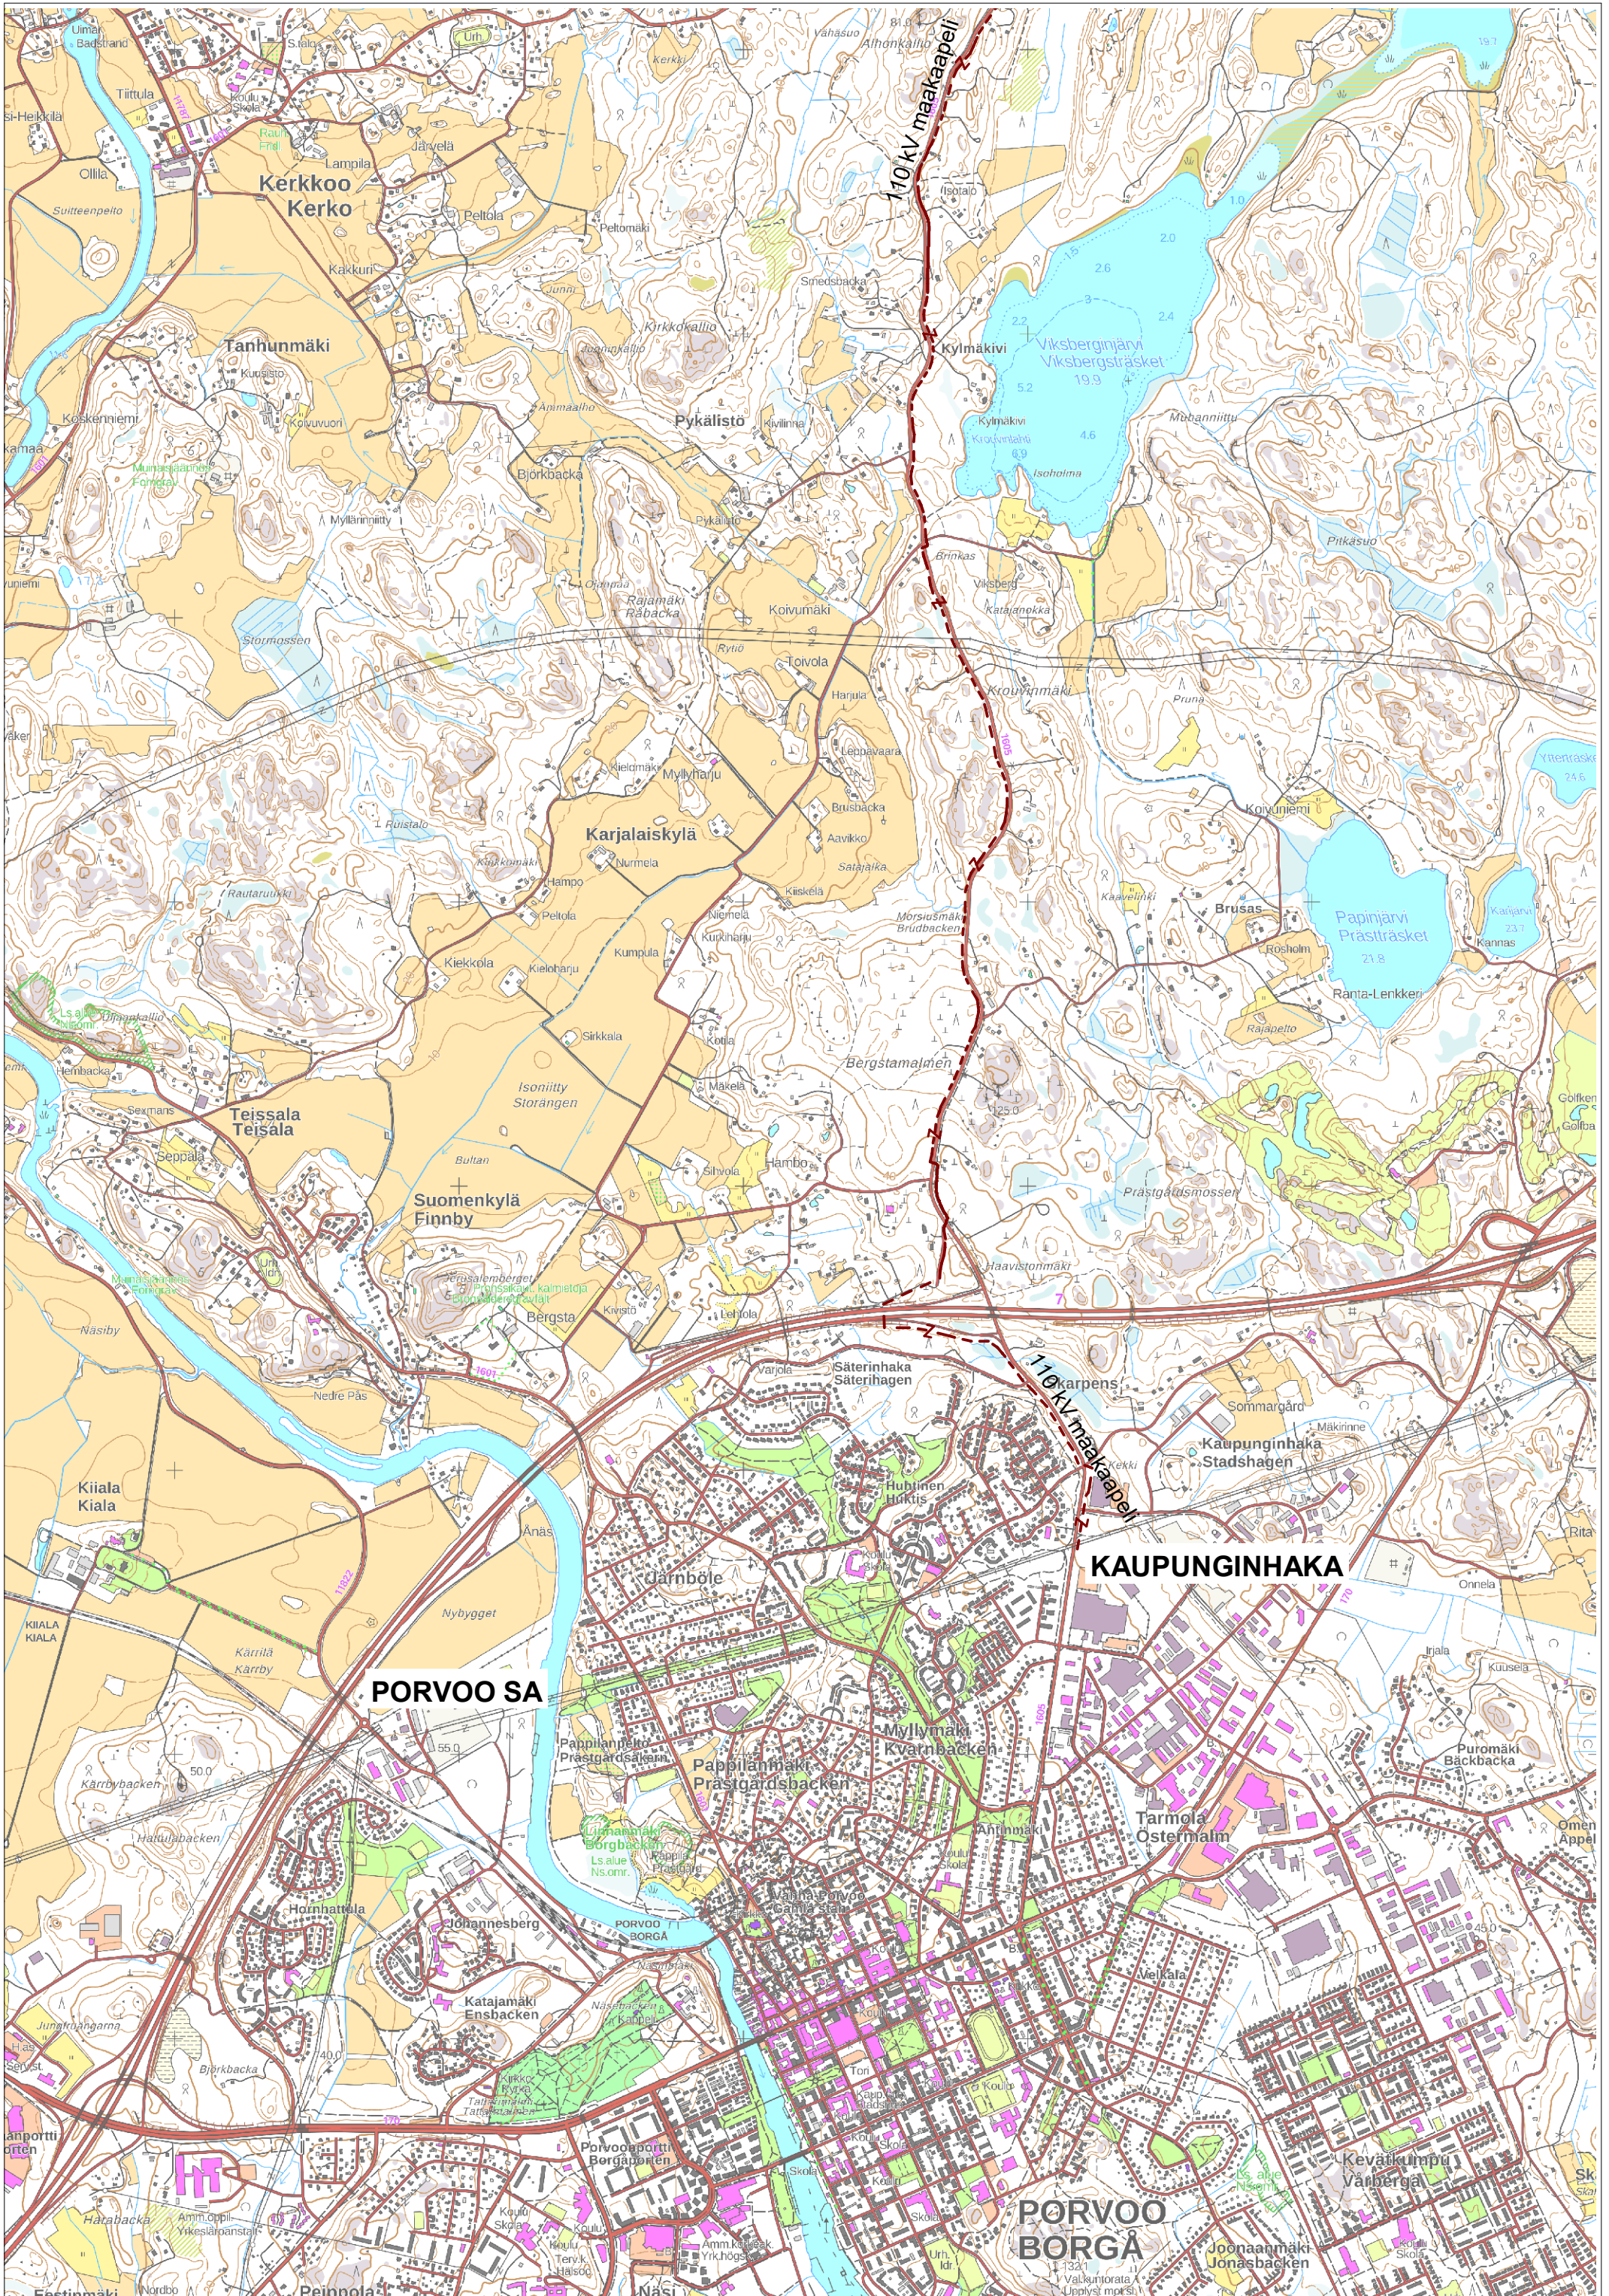

(c) Maanmittauslaitos 2024

KAUPUNGINHAKA - ASKOLA 110 KV  
OTE GT-KARTASTA

Suunnitellut  
I LIMNELL  
Piirtänyt pvm.  
SLA 20.2.2025  
Hyväksynyt pvm.

Mittakaava 1:100000	Koko A4	Piirustusnumero	Muutos	Lehti	Lehtiä
------------------------	------------	-----------------	--------	-------	--------

(c) Maanmittauslaitos 2024

KAUPUNGINHAKA - ASKOLA 110 kV  
YLEISSUUNNITELMAKARTTA

Suunnitellut  
I LIMNELL  
Piirtänyt pvm.  
SLA 20.2.2025  
Hyväksynyt pvm.

Mittakaava 1:20000	Koko A3	Piirustusnumero	Muutos	Lehti	Lehtiä
-----------------------	------------	-----------------	--------	-------	--------

Järnböle

Pappilänmäki  
Prästgårdsbacken

Myllymäki  
Kvarnbacken

KAUPUNGINHAKA

Tarmola  
Östermalm

PORVOO  
BORGÅ

Joonaanmäki  
Jonasbacken

110 kV maakaapeli