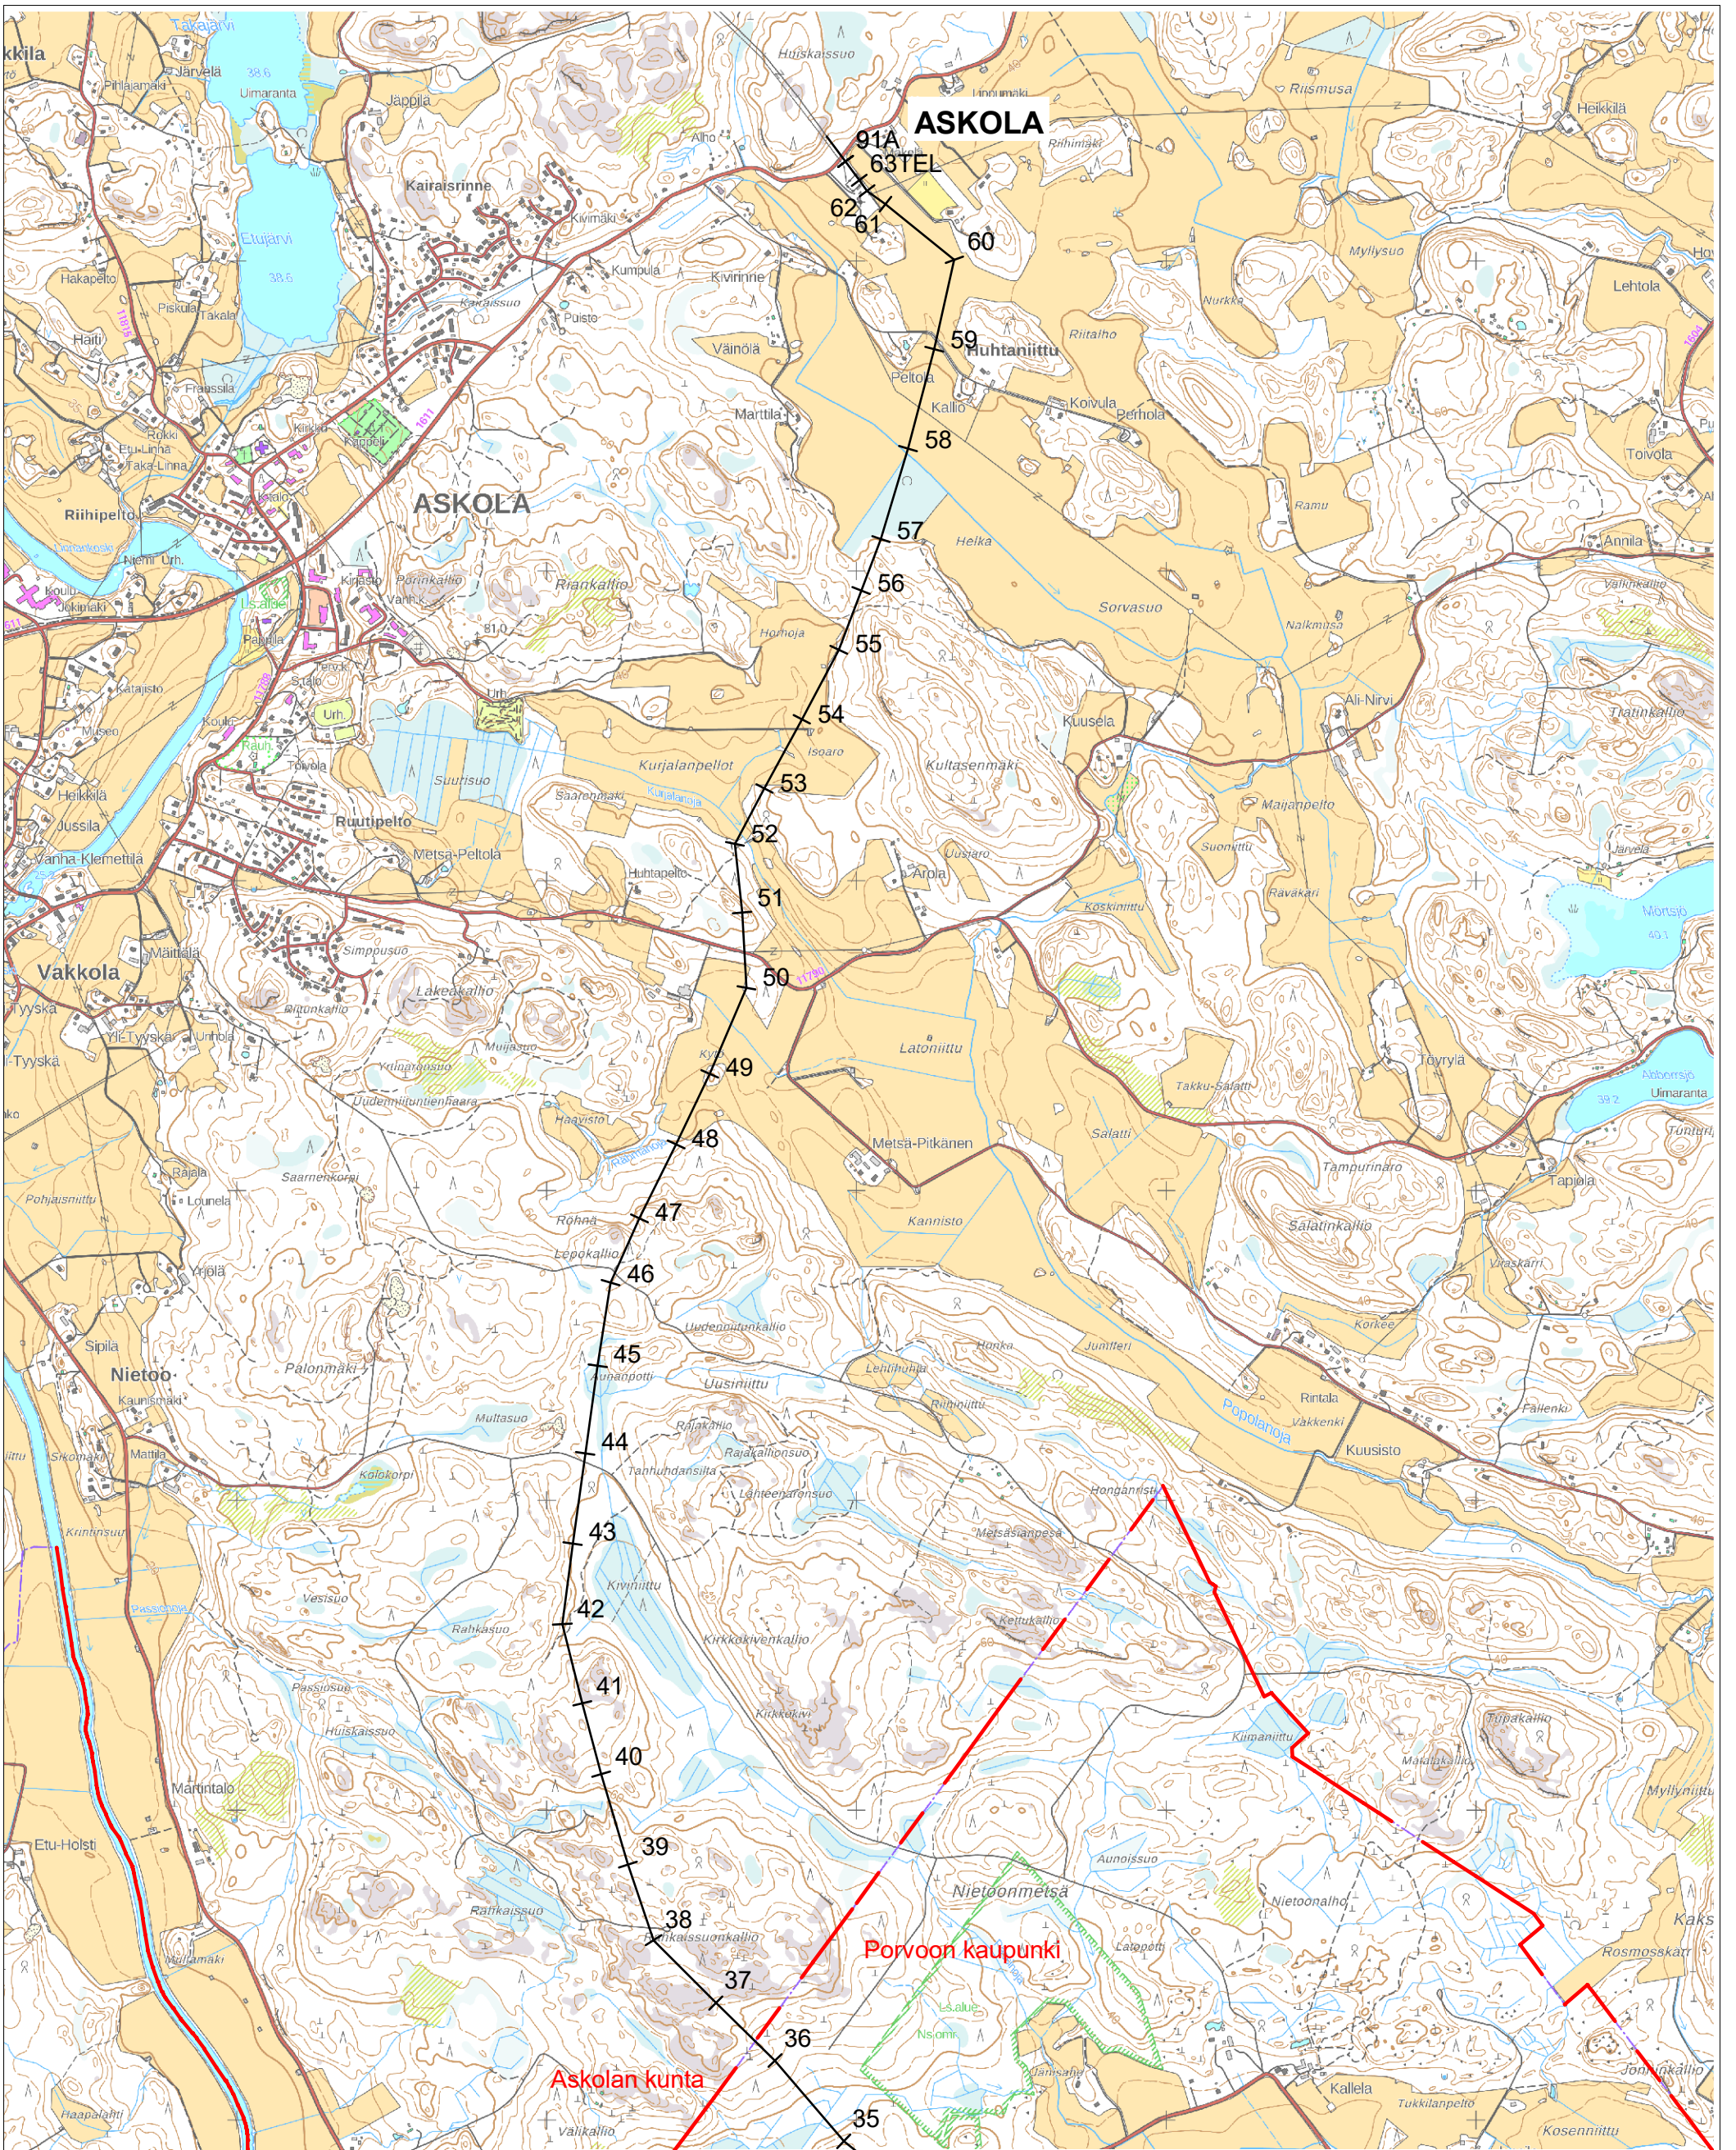

(c) Maanmittauslaitos 2024

KAUPUNGINHAKA - ASKOLA 110 KV  
OTE GT-KARTASTA

Suunnitellut  
I LIMNELL  
Piirtänyt pvm.  
SLA 20.2.2025  
Hyväksynyt pvm.

Mittakaava 1:100000	Koko A4	Piirustusnumero	Muutos	Lehti	Lehtiä
------------------------	------------	-----------------	--------	-------	--------

(c) Maanmittauslaitos 2024

KAUPUNGINHAKA - ASKOLA 110 kV  
YLEISSUUNNITELMAKARTTA

Suunnitellut  
I LIMNELL  
Piirtänyt pvm.  
SLA 20.2.2025  
Hyväksynyt pvm.

Mittakaava 1:20000	Koko A3	Piirustusnumero	Muutos	Lehti	Lehtiä
-----------------------	------------	-----------------	--------	-------	--------