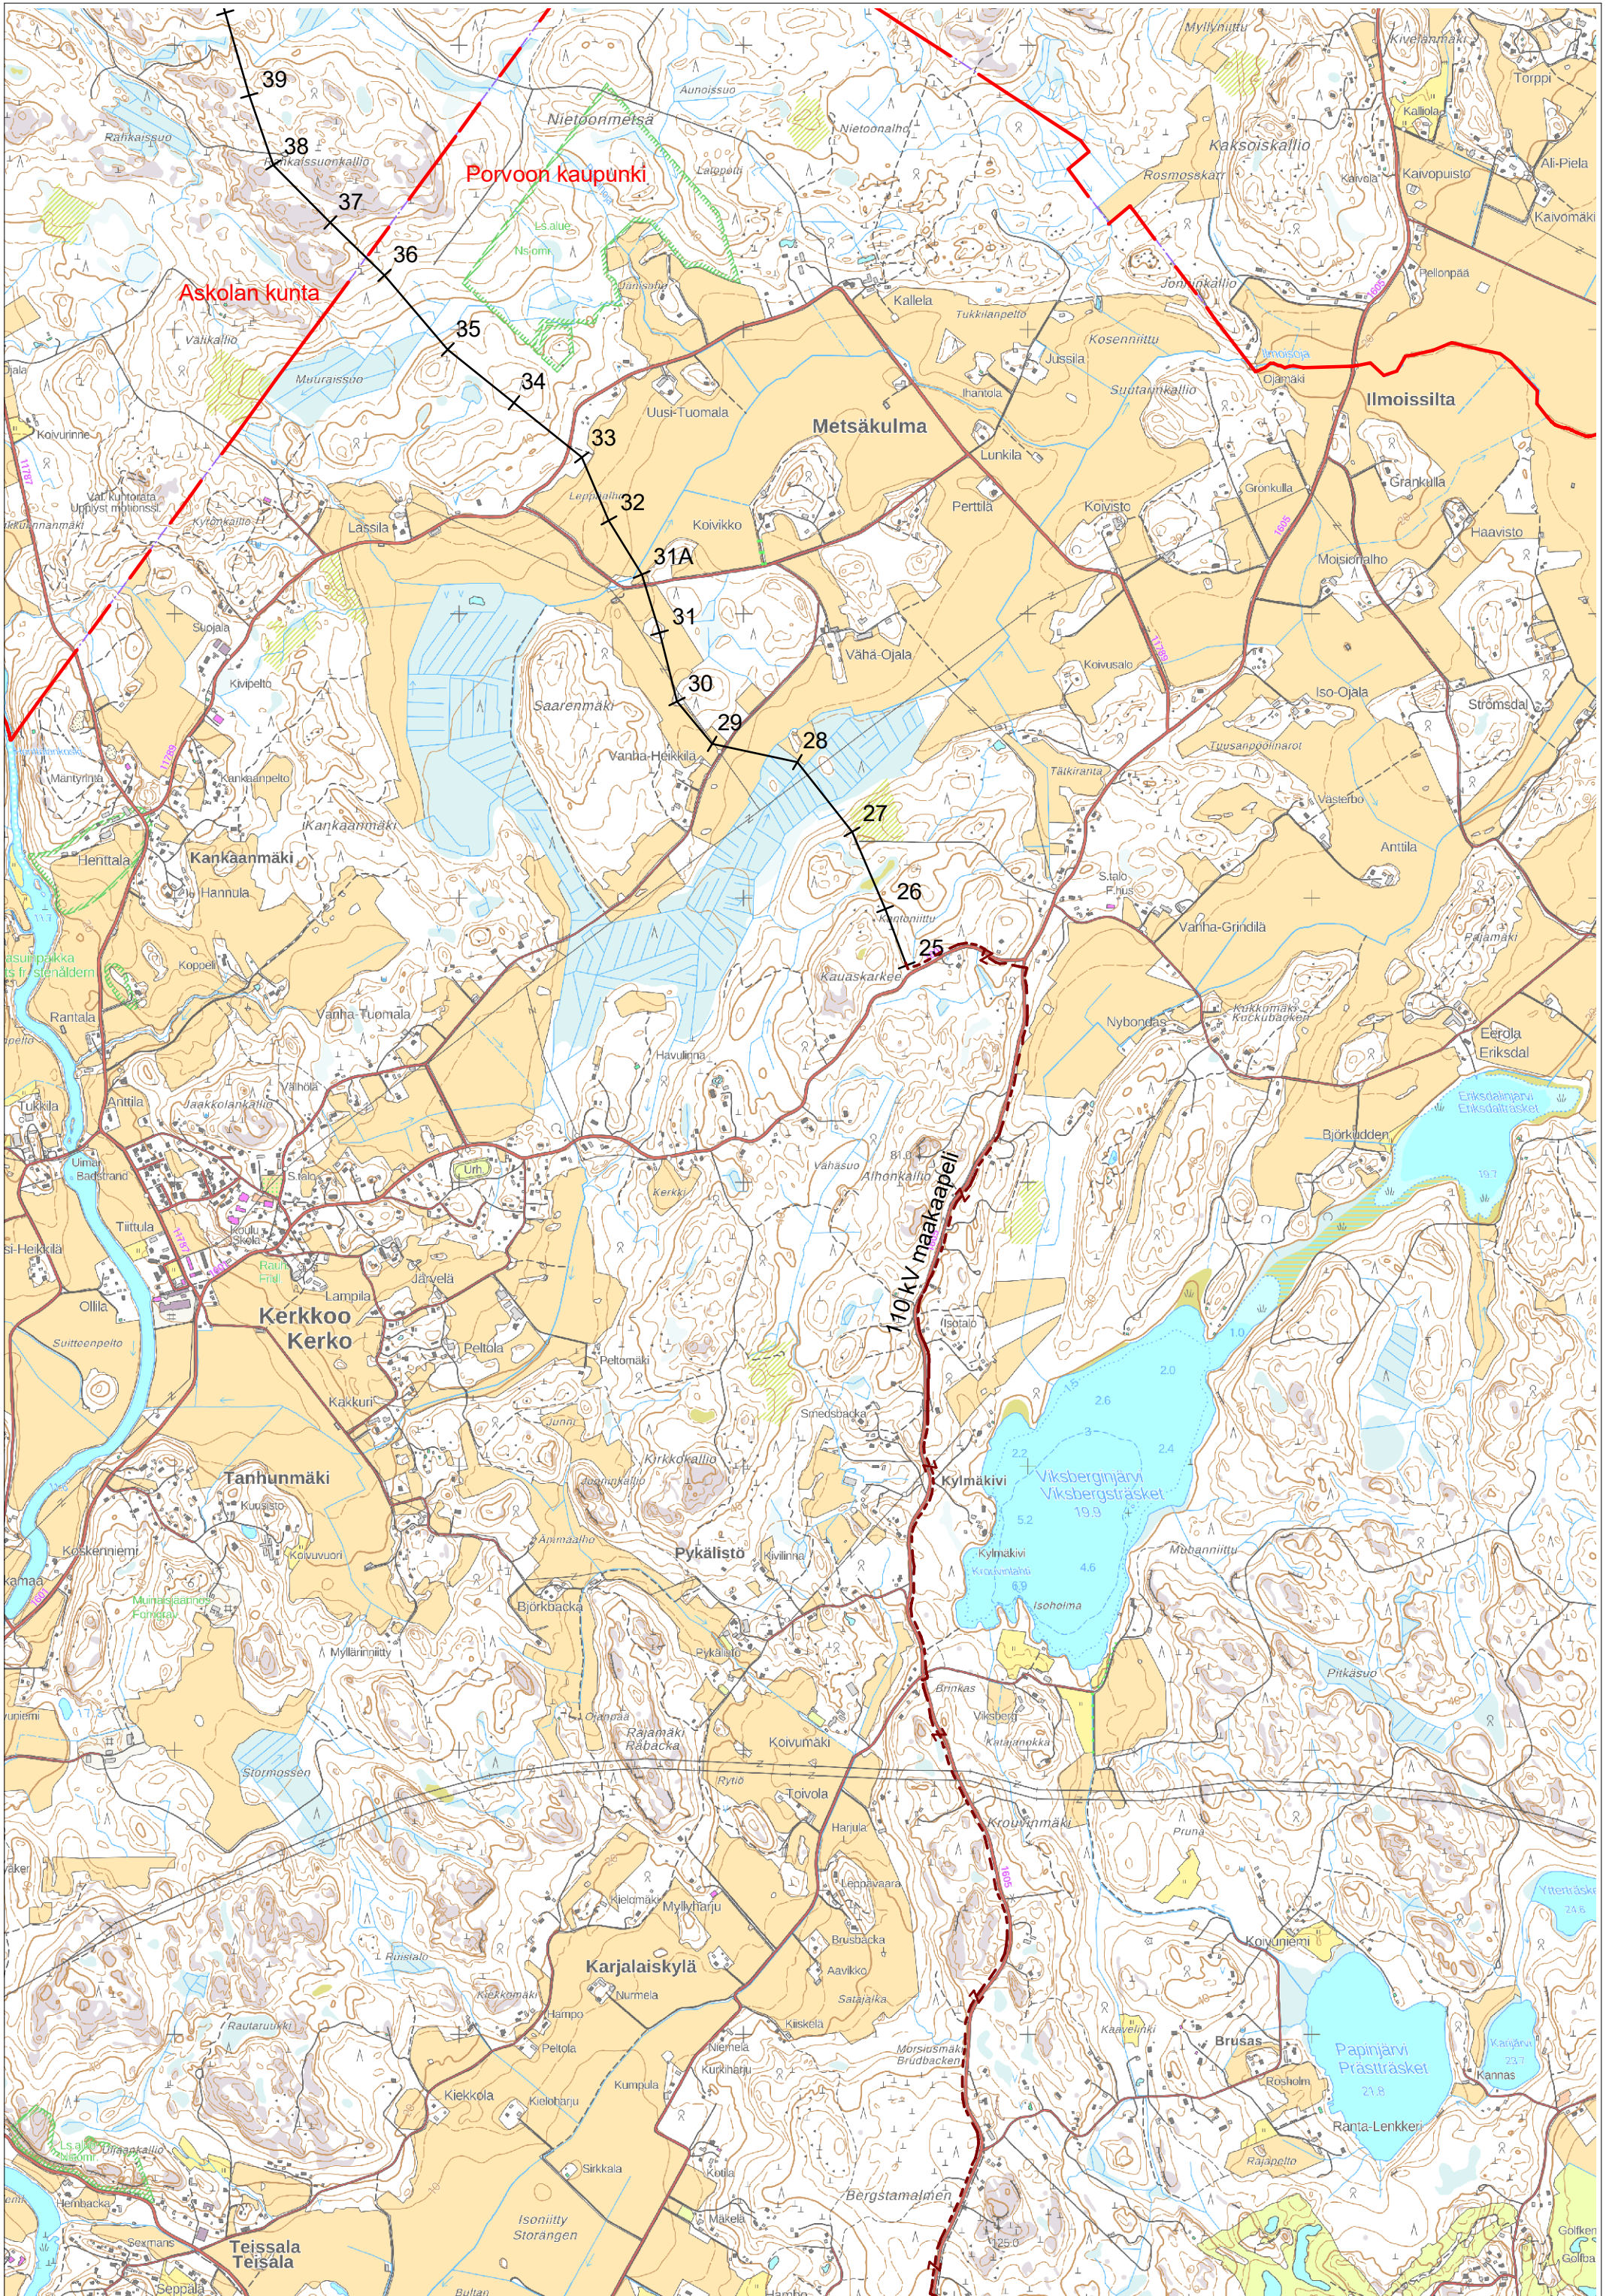

(c) Maanmittauslaitos 2024

KAUPUNGINHAKA - ASKOLA 110 KV  
OTE GT-KARTASTA

Suunnitellut  
I LIMNELL  
Piirtänyt pvm.  
SLA 20.2.2025  
Hyväksynyt pvm.

Mittakaava 1:100000	Koko A4	Piirustusnumero	Muutos	Lehti	Lehtiä
------------------------	------------	-----------------	--------	-------	--------

(c) Maanmittauslaitos 2024

KAUPUNGINHAKA - ASKOLA 110 kV  
YLEISSUUNNITELMAKARTTA

Suunnitellut  
I LIMNELL  
Piirtänyt pvm.  
SLA 20.2.2025  
Hyväksynyt pvm.

Mittakaava 1:20000	Koko A3	Piirustusnumero	Muutos	Lehti	Lehtiä
-----------------------	------------	-----------------	--------	-------	--------